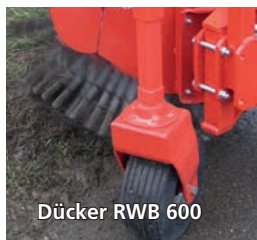

Dücker RWB 600